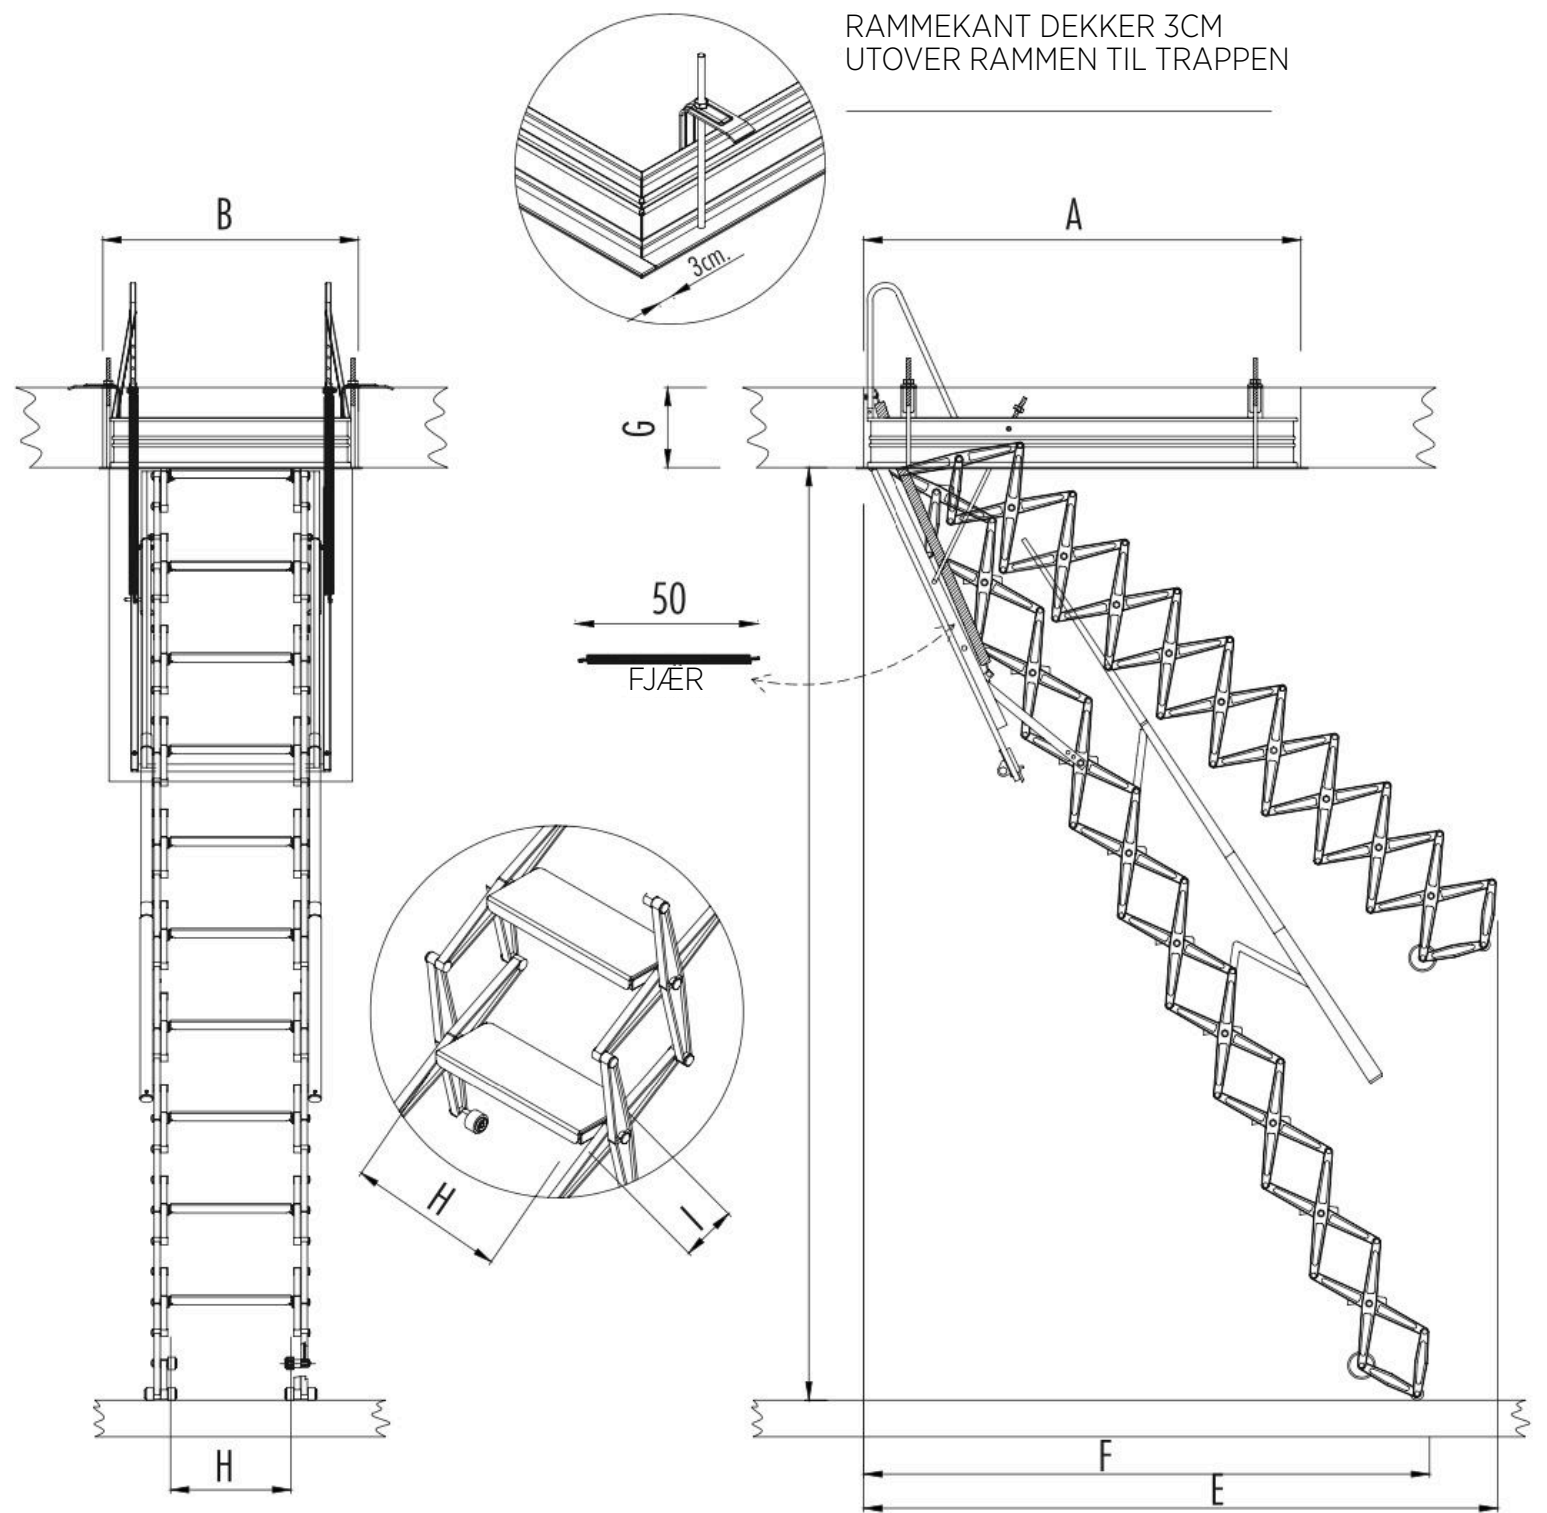

ACI ALUMINIUM

ITALIENSK SAKSESTIGE I ALLUMINIUM MED
HVITLAKKERT RAMME I RAL 9010

SPESIALMÅL & ELEGANT VERSJON
ER TILGJENGELIG PÅ FORESPØRSEL

Azi Alluminium

Saksestige i støpt aluminium. Ramme malt i hvit RAL 9010.

- Metalllås
- Dørpanel av topp kvalitet
- Rekkverk / Håndtak oppe
- Teleskopisk rekkverk som passer til høyre (følger ikke med i størrelse 70x50 70x60 70x70)
- Stav for å løse ut stigen nede.
- Tverrstag for ekstra stabil stige.

ACI ALUMINIUM

					ACI STÅL					ACI Aluminium		
Standardmål (Lengde x Bredde)					Høyde	Tykkelse	E	F	H	I	H	i
70X50	80X50	90X50	100X50	260/275	18/28	170	130	20	10	24	10	
70X50	80X50	90X50	100X50	276/300	18/29	170	130	20	10	24	10	
	80X50	90X50	100X50	301/320	18/30	195	150	20	10	24	10	
70X60	80X60	90X60	100X60	260/275	18/31	170	130	30	10	24	10	
70X60	80X60	90X60	100X60	276/300	18/32	170	130	30	10	24	10	
	80X60	90X60	100X60	301/320	18/33	195	150	30	10	24	10	
70X70	80X70	90X70	100X70	110X70	260/275	18/34	170	130	36	10	34	12
70X70	80X70	90X70	100X70	110X70	276/300	18/35	170	130	36	10	34	12
	80X70	90X70	100X70	110X70	301/320	18/36	195	150	36	10	34	12